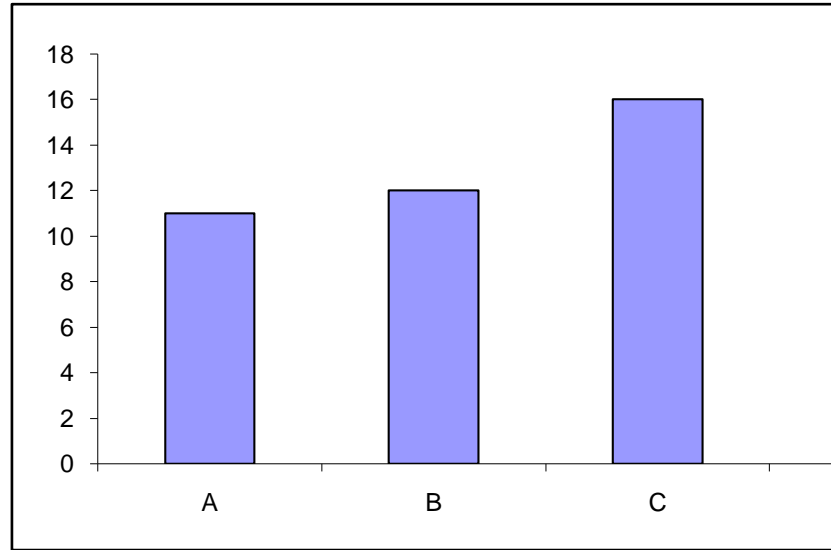

Bandung, 8 Juni 2009

Aip Saripudin, M.T.

RATA-RATA

31.1 61.8 49.5 46.3 51.7 45.2 56.2414634

Keterangan

Statistik

A 11
B 12
C 16
D 0
E 2
41

C
C
D; C
B
C