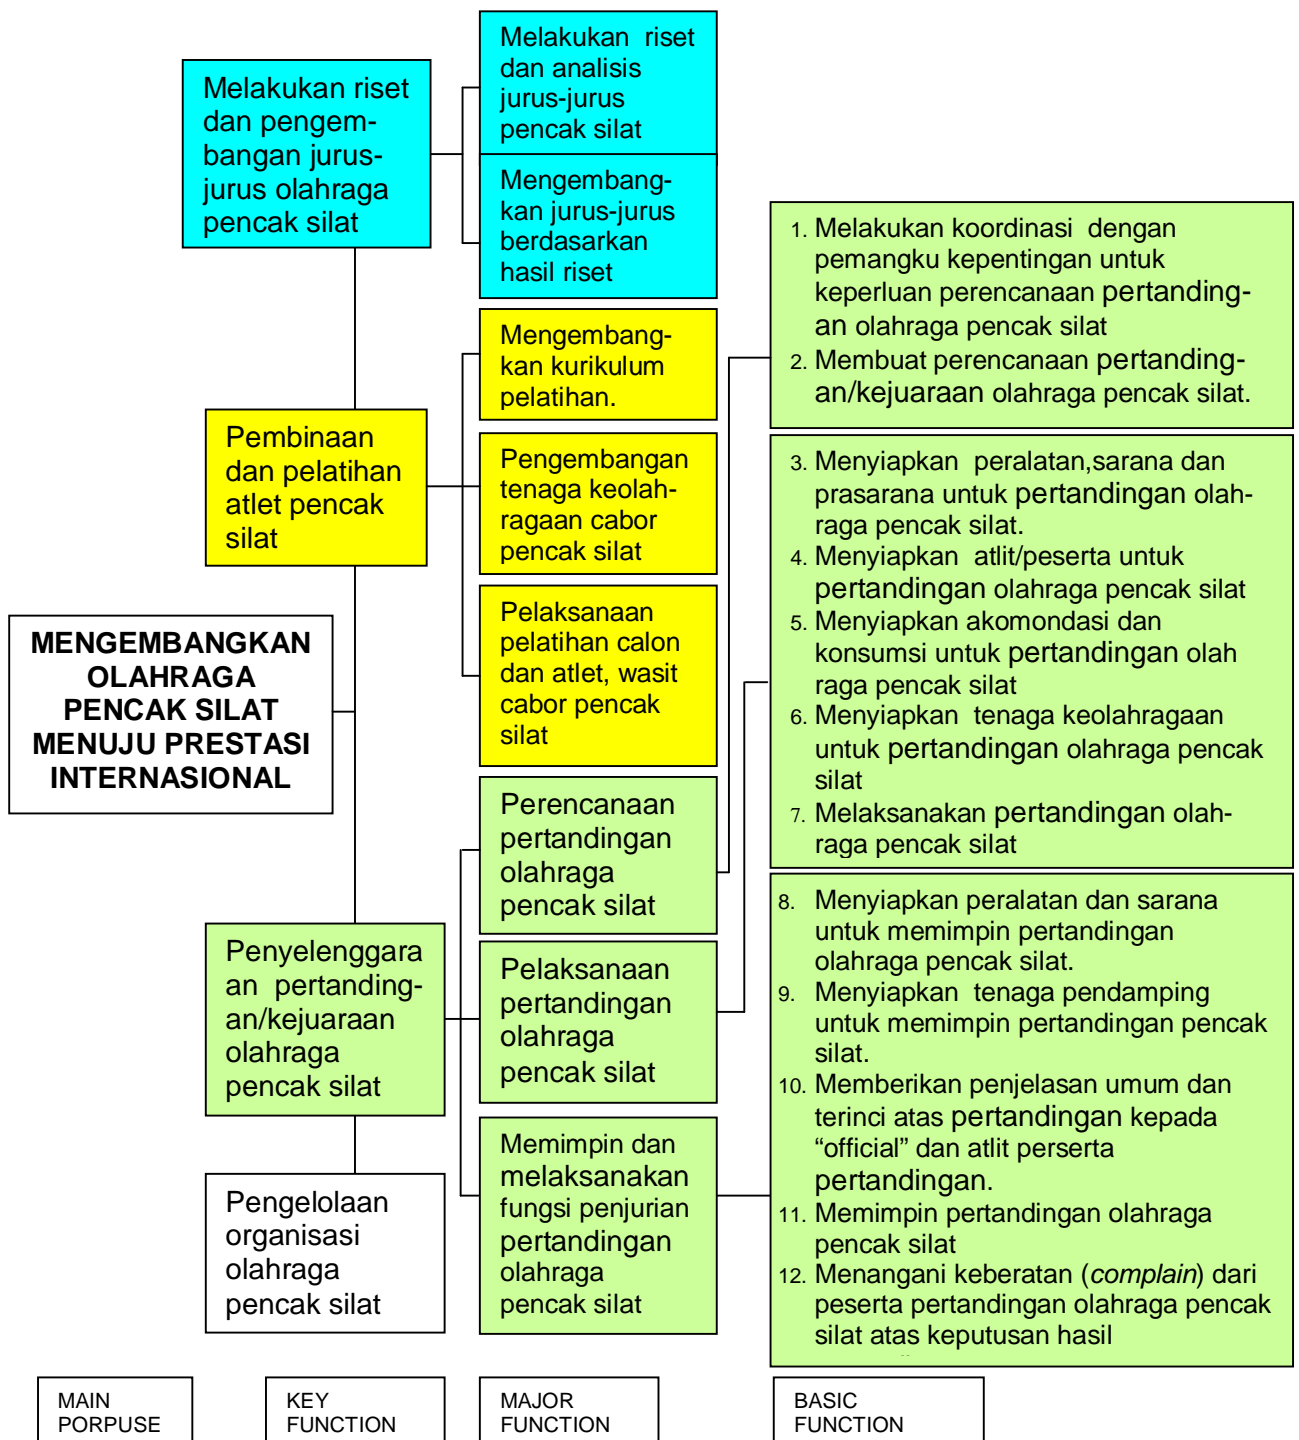

CONTOH ANALISIS FUNGSI CABANG OLAHRAGA karate

Catatan *) . Peta fungsi ini merupakan draf atau wacana dari nara sumber yang awam tentang bidang keolahragaan, jadi mohon dimaklumi dan harus dikoreksi